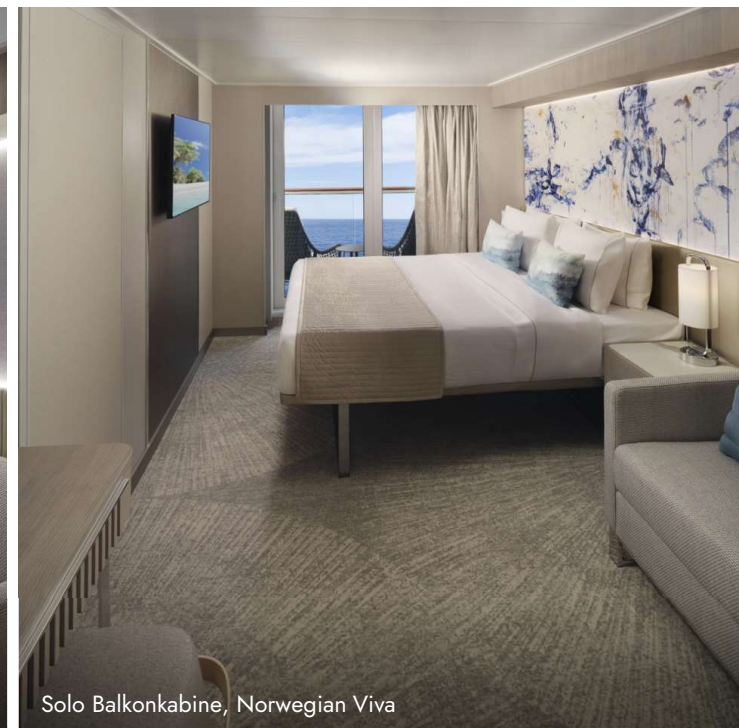

AUSBAU DER EINZELKABINEN

Drei neue Kabinenkategorien (Innen – IT, Außen – OT, Balkon – BT) flottenweit verfügbar

Ca. 1.000 „neue“ Einzelkabinen (ehemalige Doppelkabinen)

Geringerer Aufpreis bei Einzelbelegung