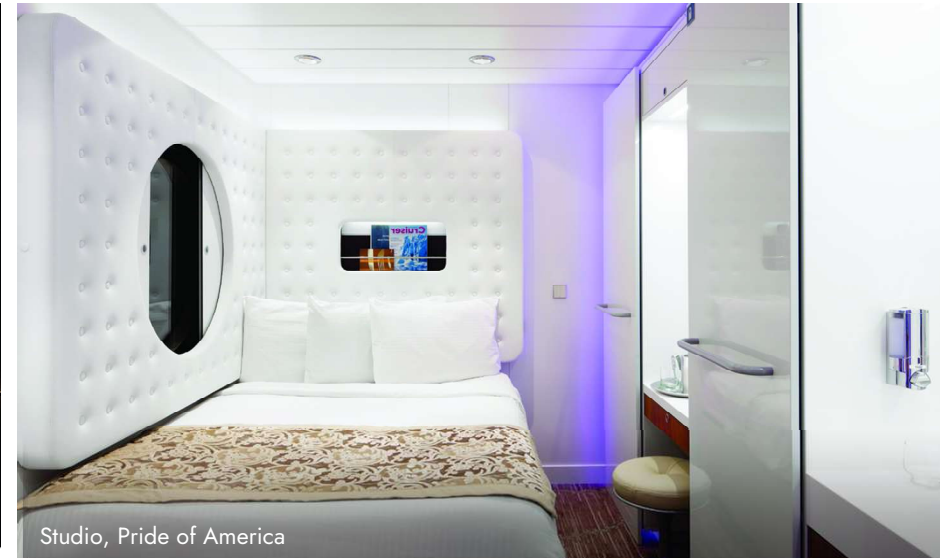

Studio, Pride of America